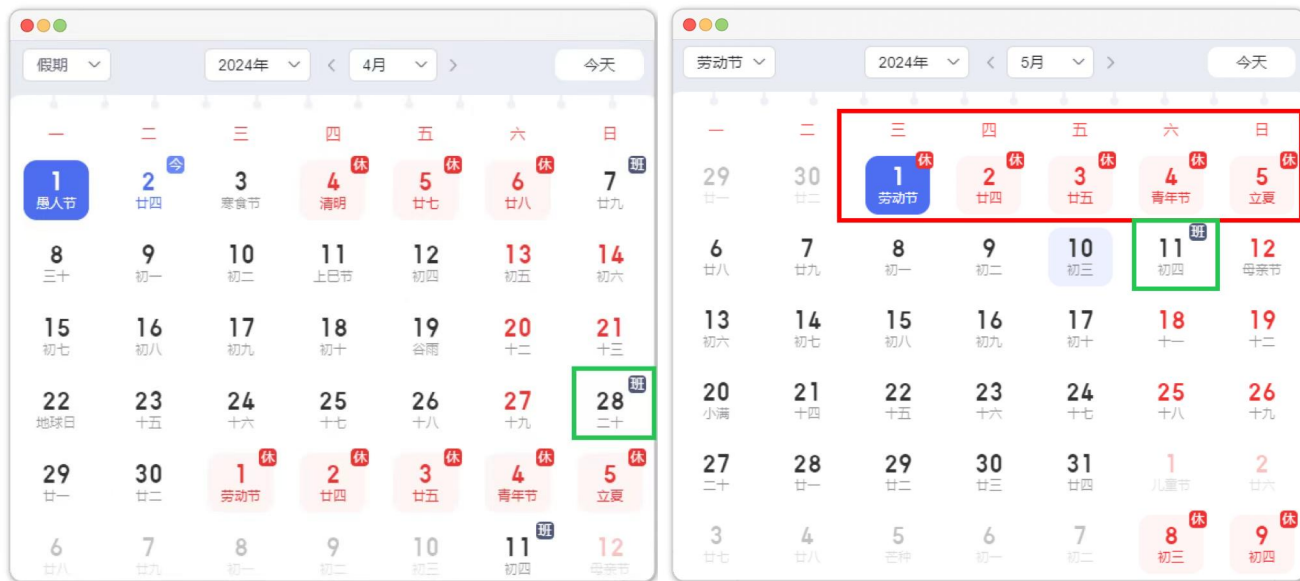

金运达 2024 年劳动节假期业务安排通知

尊敬的客户:

您好! 依据国务院公众放假通知并结合实际业务的安排情况, 我司 2024 年劳动节假期深圳仓库及网点仓库进出仓业务安排如下:

深圳仓库 (盐田港仓、长江仓、普洛斯三期仓) :

劳动节假期:

2024 年 5 月 1 日 (周三) 至 5 月 5 日 (周日) : **共放假 5 天;**

2024 年 4 月 27 日 (周六)、4 月 30 日 (周二)、5 月 11 日 (周六) : 收货、报关至 18: 00, 出仓办单至 18: 00; 4 月 28 日 (周日) : 收货、报关、出仓, **有夜班;**

2024 年 5 月 1 日 (周三) 至 5 月 5 日 (周日) : 值班收货 (9:00-18:00) **正常进出仓;**

2024 年 5 月 6 日 (周一) : 收货、报关、出仓, 8: 00 **恢复正常**, 具体按各仓落货纸时间作业;

***温馨提示* :**

1、假期期间, 如有出仓计划安排, 请提前通知我司客服, 车辆尽早到仓, 并在出仓订单上备注紧急联系人电话。

2、假期期间, 如有入仓计划安排, 请工厂提前出发预留路上时间, 如需仓库加班等货, 须当天下午 17 点前通知我司客服, 以便我们安排人员及时跟进处理, 感谢配合。